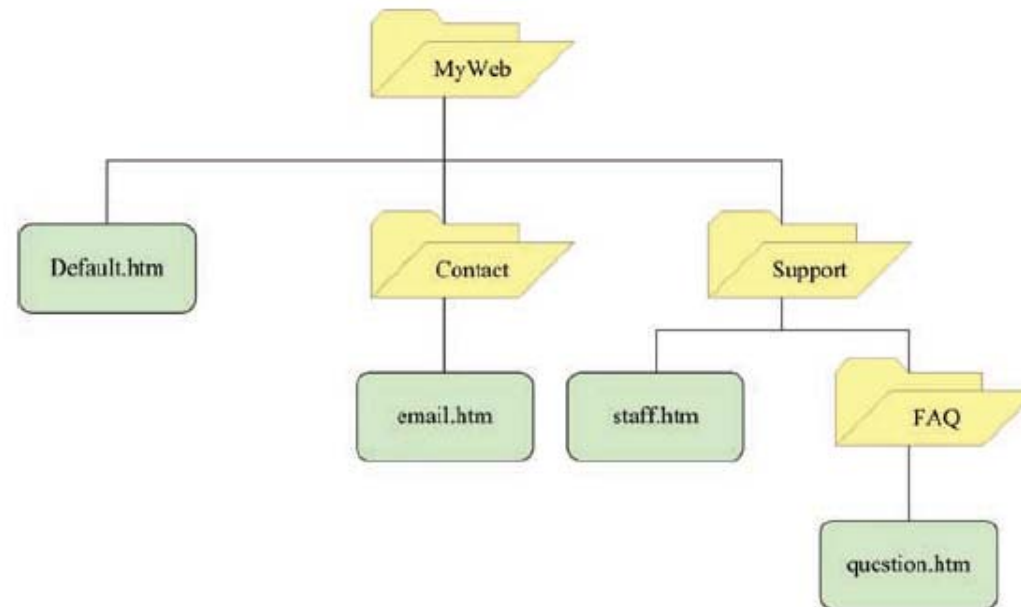

超連結

3-1 URL的類型

3-1-1 絕對URL

例如

<http://www.microsoft.com/taiwan/product/default.htm>

3-1 URL的類型

3-1-2 相對URL

- 文件相對URL

3-1 URL的類型

- 伺服器相對URL

3-2 建立超連結

— <A>... 標籤

- 標籤解說：建立超連結。

- 屬性解說：

- ACCESSKEY="..."
- CHARSET="..."
- COORDS="x1,y1,x2,y2"
- HREF="*URL*"
- HREFLANG="*language-code*"
- NAME="..."
- REL="..."

範例：