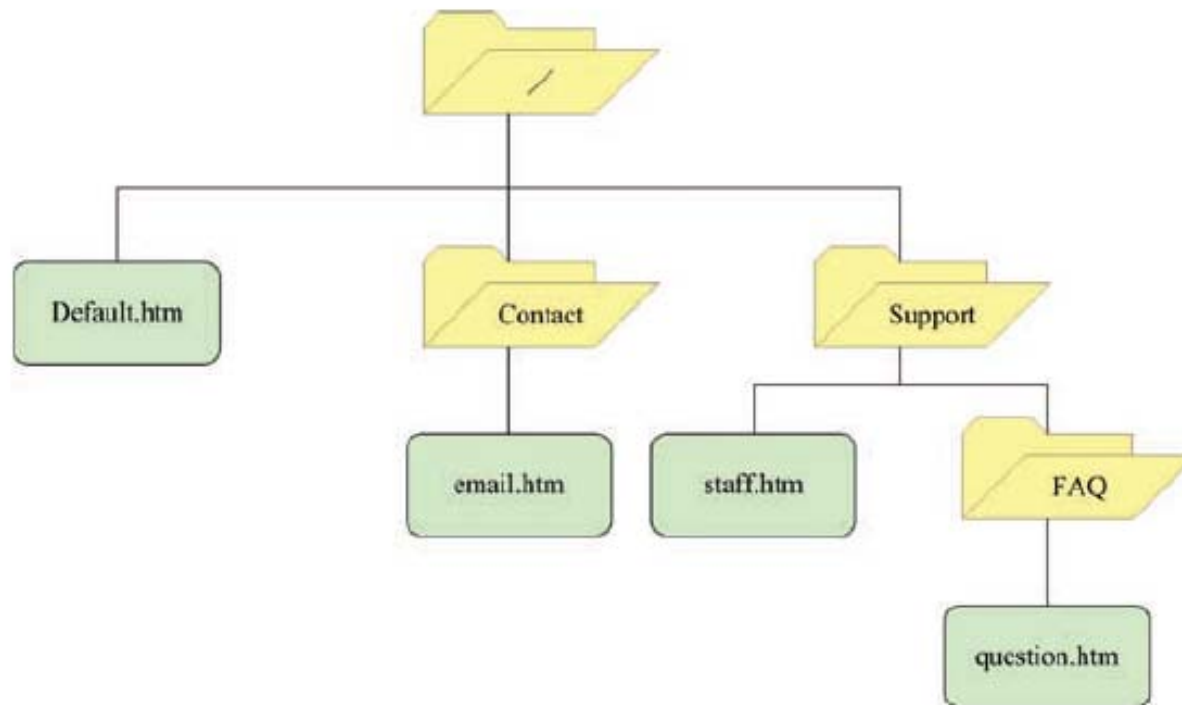

超連結

3-1 URL的類型

3-1-1 絕對URL

例如

<http://www.microsoft.com/taiwan/product/default.htm>

3-1 URL的類型

3-1-2 相對URL

- 文件相對URL

3-1 URL的類型

- 伺服器相對URL

3-2 建立超連結

— <A>... 標籤

- 標籤解說：建立超連結。

- 屬性解說：

- ACCESSKEY="..."
- CHARSET="..."
- COORDS="x1,y1,x2,y2"
- HREF="*URL*"
- HREFLANG="*language-code*"
- NAME="..."
- REL="..."

範例：

3-3 變更超連結文字的顏色

使用 <BODY> 標籤的LINK、VLINK、ALINK，
例如：

3-4 定義文件之間的關聯

<LINK> 標籤所定義的關聯：

- CONTENTS
- INDEX
- GLOSSARY
- COPYRIGHT
- NEXT
- PREVIOUS
- START
- HELP
- BOOKMARK
- STYLESHEET
- SEARCH
- TOP

<LINK> 標籤的屬性：