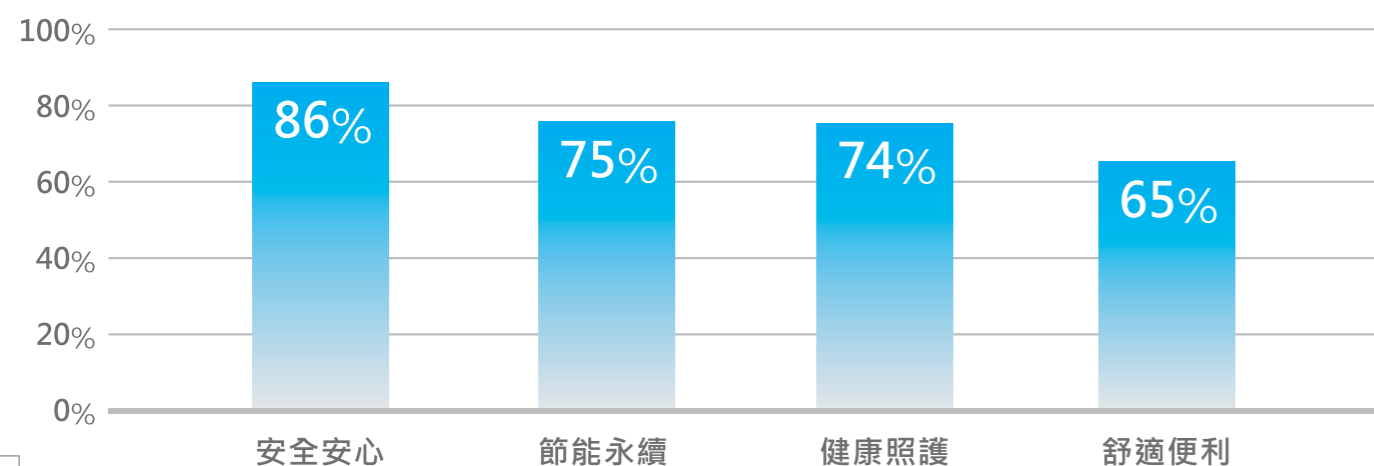

數位化家庭之發展趨勢

國內人民生活中重要需求議題

資料來源：內政部建築研究所