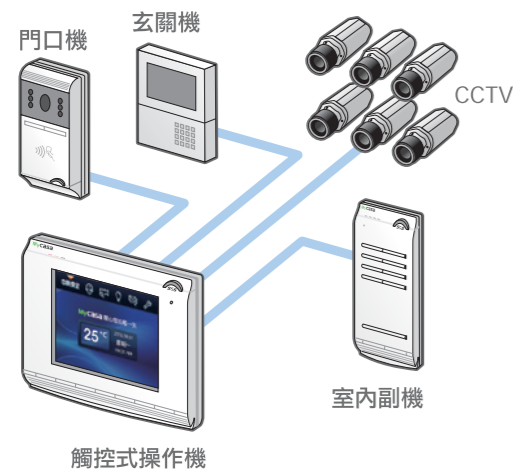

電視操作介面 - 情境燈控 回家模式

觸控式操作機 - 情境燈控

電視操作介面 - 情境燈控 迎賓模式

觸控式操作機 - 燈光時序控制

電視操作介面 - 情境燈控 看電影模式

健康照護服務

電視操作介面 - 血壓量測記錄

MyCASA照護管家，
結合遠距生理量測技術
及全方位的健康管理系統，
就像有一群專業的護理人員
替您幫家人的健康把關，
讓您安心生活，更讓您享受生活。

珍藏相片 高畫質數位多媒體

- 硬碟儲存功能
- USB設備讀取檔案功能
- 照片播放
- 可播放家庭音響，支援杜比

娛樂影音 高畫質數位多媒體

- 硬碟儲存功能
- USB設備讀取檔案功能
- 影片播放
- 可播放家庭音響，支援杜比

音樂饗宴 高音質數位多媒體

- 硬碟儲存功能
- USB設備讀取檔案功能
- 音樂播放
- 可播放家庭音響，支援杜比

MyCASA 主機

- 保全+影音多媒體
- TOUCH PAD操作面板
- USB擴充介面
- IR接收
- 保全迴路設定、解除
- 保全系統狀態顯示
- 保全UPS備援
- S-Lan迴路設計
- ADSL、專線、PSTN多種傳訊方式
- 採用Full HD高畫質影像規格，可播放相片、影片或音樂
- RSS網路即時訊息連接顯示
- 集線盒配線設計

觸控式操作機

- 8" TFT全彩觸控操作、人性化介面
- 電話機可連動門口對講機進行開門
- 呼叫電梯功能
- 訪客自動轉接及留言功能
- 室內對講互CALL功能 (可擴充至8支)
- 單戶或大樓型影視免持對講
- 對講音量調整功能
- 社區監視系統影像
- 速撥鍵：直撥服務中心、近親
- 來客電話轉接

室內副機

- 室內副機 (可當主機使用)
- 防水處理，可裝置於浴室及廚房空間應用
- SOS求救：同時連結保全系統與對講總機
- 室內對講互CALL鍵
- 門訊號燈4組，顯示公共門信號
- 音量大小：調整來CALL響鈴音量
- 語音大小：調整通話音量大小

門口機

- 保全讀卡機、門禁管制、影像對講三合一
- 3.0mm彩色超廣角視野
- LED補光功能
- 攝影機鏡頭上下角度可調整
- 防潑水設計
- 異常指示燈功能
- 提供門鈴功能

遠距操作 電腦

透過遠端操作入口網站，
遠距操作家中的保全及燈控

遠距操作 手機

登入畫面

- 輸入帳號密碼
- 登入系統

功能選單