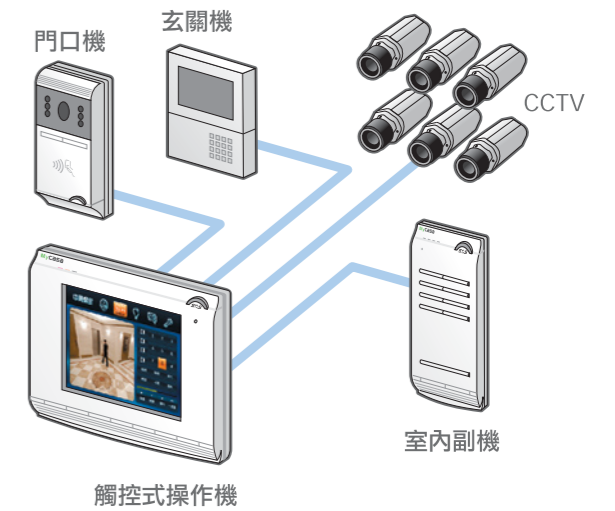

電視操作介面 - 進入保全系統

MyCASA主機

觸控式操作機 - 進入保全系統

門口機

影像監看

- 最多可支援4組IP Camera影像監控
- 在電視上可監看IP Camera影像監控畫面
- 限串接中興保全IP Camera (MPEG4 30萬 / 100萬畫素)

電視操作介面 - 監看 IP Camera影像監控畫面

電視操作介面 - 有訪客到

有訪客到
可使用家用電話
應答及開門

觸控式操作機可切換公共區域攝影機畫面

觸控式操作機 - 監看公共區域攝影機畫面

觸控式操作機 - 訪客留言

觸控式操作機 - 有訪客到

- 影視對講及遠端開門
- 訪客自動轉接及留言
- 呼叫電梯功能
- 可監看4組IP Camera影像監控及8組公共攝影機
- 速撥鍵可直撥服務中心、聯絡親人

燈光設備 

- 支援Lutron 3000、Home works、二線式控制、中保燈光盒*4、電源設備*3
- 提供12組情境燈控制
- 提供電視遙控、觸控式操作機及手機遠端等多樣便利操作，彈指間進入燈光情境空間
- 利用遠距遙控燈控，出門後不怕擔心忘記關燈

電視操作介面 - 情境燈控 回家模式

觸控式操作機 - 情境燈控

電視操作介面 - 情境燈控 迎賓模式

觸控式操作機 - 燈光時序控制

電視操作介面 - 情境燈控 看電影模式

健康照護服務

電視操作介面 - 血壓量測記錄

MyCASA照護管家，
結合遠距生理量測技術
及全方位的健康管理系統，
就像有一群專業的護理人員
替您幫家人的健康把關，
讓您安心生活，更讓您享受生活。

- 生理健康量測：結合2合1血糖血壓機生理量測設備（血壓、脈搏、血糖）
- 健康報表與關懷：線上健康諮詢，每月提供健康報表
- 生理量測提醒：主動逾時未量測關懷、量測值異常提醒
- 支援派遣：提供人力協助服務
- 近親通訊：親人速撥電話，輕鬆聯繫
- 服藥提醒：關懷語音，定時提醒用藥
- 衛教影片：提供多項衛教資訊

生活頻道

- 中保RSS資訊平台，提供五大生活便利資訊
- 中保快訊、統一發票、彩券開獎、全省天氣、消費資訊