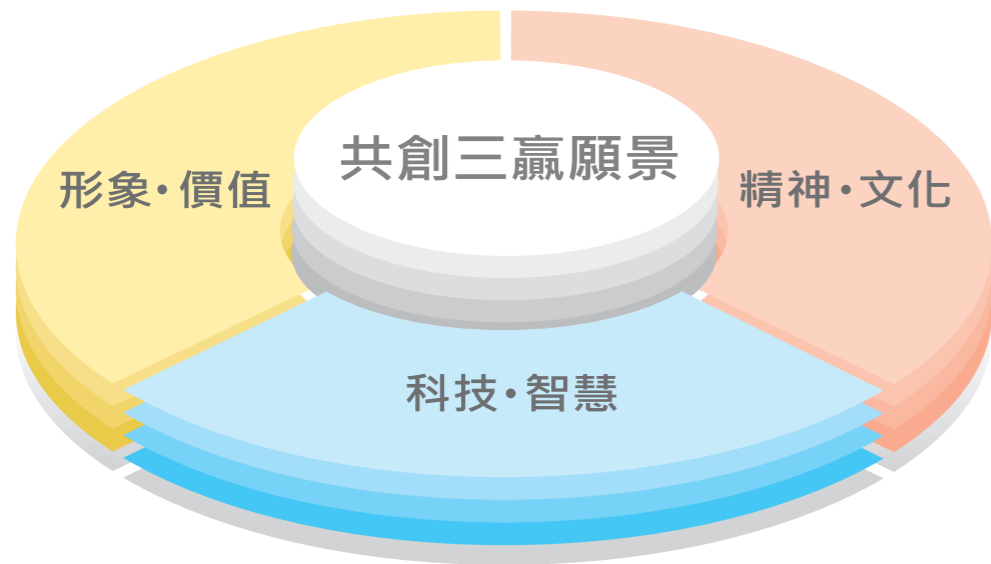

- 保全狀態
- 保全設定
- 燈控狀態
- 燈控設定

保全狀態

- 顯示
- 外全設
- 以及迴路一~五
- 保全狀態 (設定 / 解除)

保全設定

- 外全設
- 內全設

導入效益分析

數位家庭產品特性比較

	國產品牌	韓系品牌	大陸品牌	MyCASA智慧宅管
觸控操作介面	●	●	●	●
影視對講	●	●	●	●
防盜功能	●	●	●	●
情境燈光控	●	●	●	●
家電控	●	●	●	●
遠端監視		●	●	●
遠端控		●		●
生活資訊	●			●
保全服務				●
影音娛樂				●
遠距照護				●
TV操作介面				●