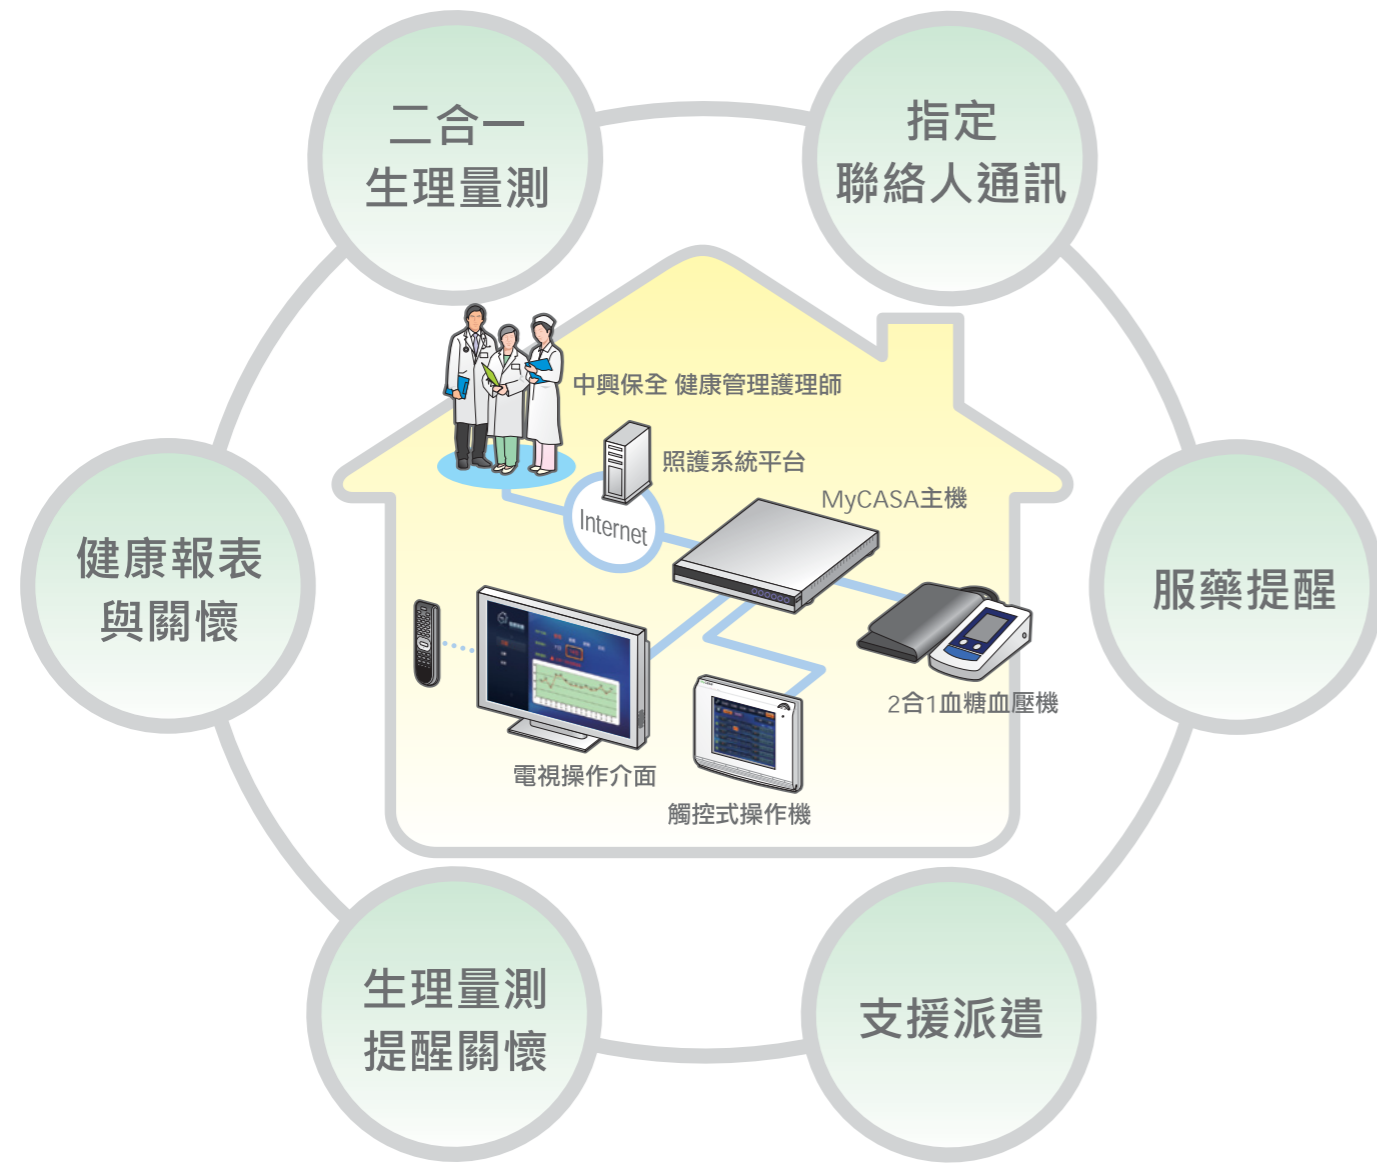

電視操作介面 - 進入保全系統

MyCASA主機

觸控式操作機 - 進入保全系統

門口機

影像監看

- 最多可支援4組IP Camera影像監控
- 在電視上可監看IP Camera影像監控畫面
- 限串接中興保全IP Camera (MPEG4 30萬 / 100萬畫素)

電視操作介面 - 監看 IP Camera影像監控畫面

電視操作介面 - 有訪客到

有訪客到
可使用家用電話
應答及開門

觸控式操作機可切換公共區域攝影機畫面

觸控式操作機 - 監看公共區域攝影機畫面

觸控式操作機 - 訪客留言

觸控式操作機 - 有訪客到

- 影視對講及遠端開門
- 訪客自動轉接及留言
- 呼叫電梯功能
- 可監看4組IP Camera影像監控及8組公共攝影機
- 速撥鍵可直撥服務中心、聯絡親人

燈光設備 

- 支援Lutron 3000、Home works、二線式控制、中保燈光盒*4、電源設備*3
- 提供12組情境燈控制
- 提供電視遙控、觸控式操作機及手機遠端等多樣便利操作，彈指間進入燈光情境空間
- 利用遠距遙控燈控，出門後不怕擔心忘記關燈

電視操作介面 - 情境燈控 回家模式

觸控式操作機 - 情境燈控

電視操作介面 - 情境燈控 迎賓模式

觸控式操作機 - 燈光時序控制

電視操作介面 - 情境燈控 看電影模式

健康照護服務

電視操作介面 - 血壓量測記錄

MyCASA照護管家，
結合遠距生理量測技術
及全方位的健康管理系統，
就像有一群專業的護理人員
替您幫家人的健康把關，
讓您安心生活，更讓您享受生活。

- 生理健康量測：結合2合1血糖血壓機生理量測設備（血壓、脈搏、血糖）
- 健康報表與關懷：線上健康諮詢，每月提供健康報表
- 生理量測提醒：主動逾時未量測關懷、量測值異常提醒
- 支援派遣：提供人力協助服務
- 近親通訊：親人速撥電話，輕鬆聯繫
- 服藥提醒：關懷語音，定時提醒用藥
- 衛教影片：提供多項衛教資訊

生活頻道

- 中保RSS資訊平台，提供五大生活便利資訊
- 中保快訊、統一發票、彩券開獎、全省天氣、消費資訊