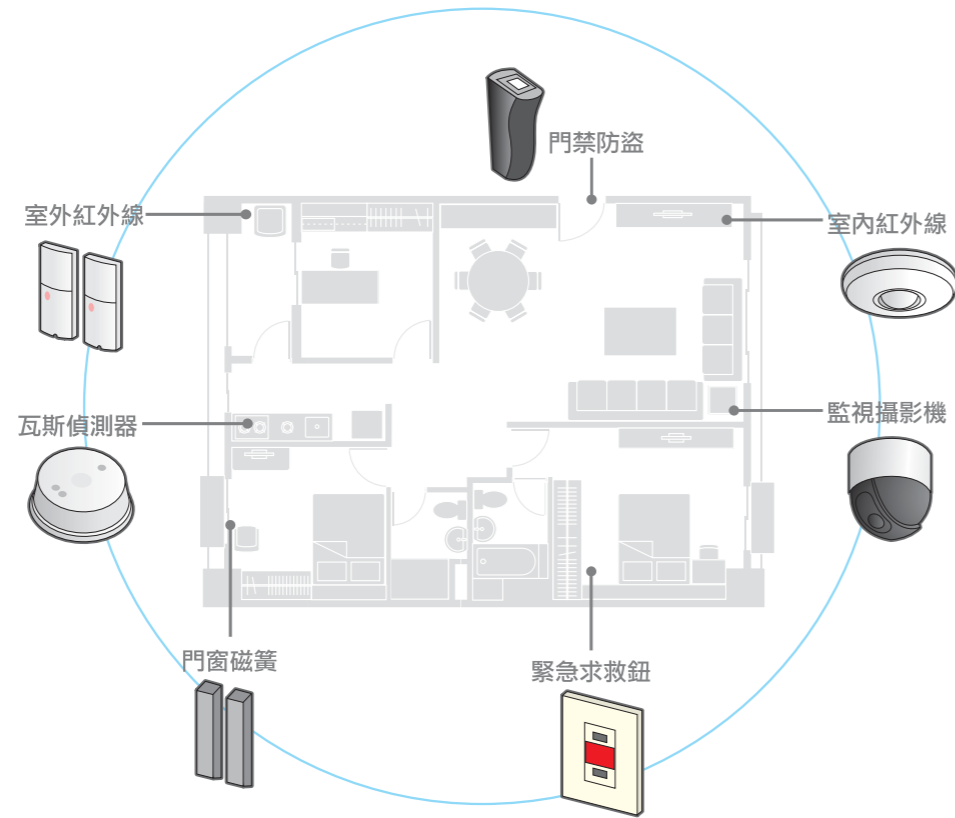

資料來源：資策會市場情報中心(MIC)

數位家庭未來發展進程

中興保全解決方案 智慧宅管

MyCASA 智慧宅管系統介紹

"My"「屬於我的」
 從使用者的觀點來看，
 這是屬於我、為我量身訂做的系統。
 有歸屬感的服務，來自屬於自我的品牌認同。

"CASA" 西班牙文「家」
 在英語世界，CASA 普遍被認為「家庭」。
 在日文かさ「傘」(CASA 同音)
 傘有隔離、保護、阻擋風雨的意義。

智慧宅管 系統架構示意圖

智慧宅管 全產品系列

- 全新系列、超薄機身、LED背光設計
- 融入現代時尚風格，突顯出極致品味的生活美學

電視操作介面

- 保全系統
- 影像監看
- 燈光設備
- 生活頻道
- 健康照護
- 娛樂影音
- 珍藏相片
- 音樂饗宴
- 使用設定

智慧宅管 需求功能一次到位

- 保全影視對講
- 燈光設備控制
- IP Camera影像監控
- 健康照護
- 多媒體影音
- 生活資訊瀏覽
- TV螢幕操作介面

擺脫舊有壁掛式的保全主機的印象

- 利用遙控器選擇所需要的項目，並經由每一個系統功能選單，選擇所需要的服務內容。

保全系統 

- 全新人性化操作介面、24組中文防區名稱
- 提供多種便利保全設定模式 (電視、觸控式操作機、保全主機)
- 提供四組生活情境便利操作鍵 (休閒、回家、外出、就寢四大模式)
- 提供四組系統情境設定 (設定、解除、異常、火災)
- 提供遠距保全查詢即設定 (手機及網站)
- 整合IP Camera影像監控，安全監視更放心
- 熱鍵直通客服中心，服務最放心
- ADSL、專線、PSTN三種傳訊方式
- 返家回報
- S-LAN供裝

電視操作介面 - 進入保全系統

MyCASA主機

觸控式操作機 - 進入保全系統

門口機

影像監看

- 最多可支援4組IP Camera影像監控
- 在電視上可監看IP Camera影像監控畫面
- 限串接中興保全IP Camera (MPEG4 30萬 / 100萬畫素)

電視操作介面 - 監看 IP Camera影像監控畫面

電視操作介面 - 有訪客到