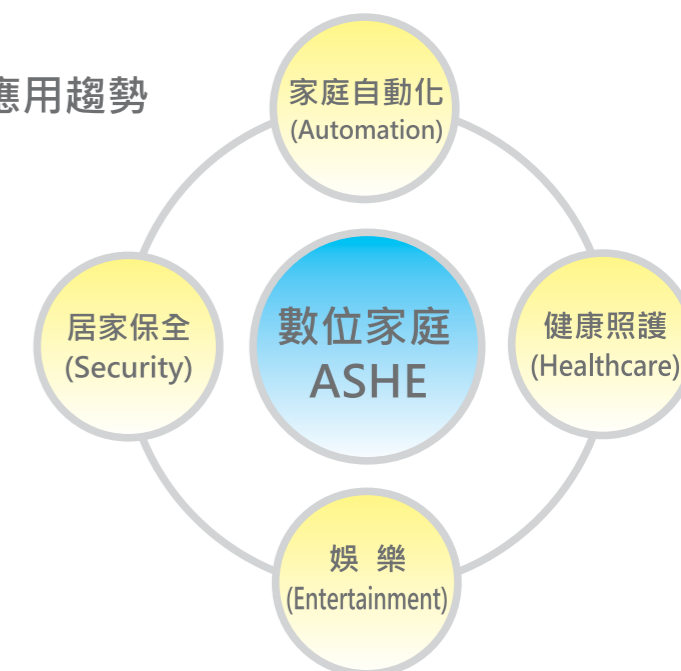

目 錄 CONTENTS

中興保全公司發展與願景	02
數位化家庭之發展趨勢	02
MyCASA智慧宅管系統介紹	05
導入效益分析	22

中興保全公司發展與願景

安全產業的延伸

1978年~→ 固定物保全：機械保全、駐衛警、運送服務、樓管服務

2005年 → 行動保全：MiniBond衛星定位協尋系統

2008年 → 生命保全：AED整合套裝服務

2009年 → 聰明管家：MyCASA智慧宅管

願景

藉由保全系統及高速網路的普及，建立『全方位社會系統產業』，提供社會一個【安全、安心、舒適、便利】的生活方式。

數位化家庭之發展趨勢

國內人民生活中重要需求議題

資料來源：內政部建築研究所

數位家庭應用趨勢

數位家庭—「ASHE」為四大主要應用趨勢

- 家庭自動化(Automation)
- 居家保全(Security)
- 健康照護(Healthcare)
- 娛樂(Entertainment)

資料來源：資策會市場情報中心(MIC)

數位家庭未來發展進程

中興保全解決方案 智慧宅管

MyCASA 智慧宅管系統介紹

"My"「屬於我的」
 從使用者的觀點來看，
 這是屬於我、為我量身訂做的系統。
 有歸屬感的服務，來自屬於自我的品牌認同。

"CASA" 西班牙文「家」
 在英語世界，CASA 普遍被認為「家庭」。
 在日文かさ「傘」(CASA 同音)
 傘有隔離、保護、阻擋風雨的意義。

智慧宅管 系統架構示意圖