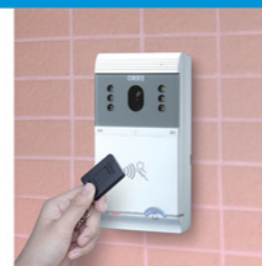

中興保全提供的不只是產品

而是更「安心、安全、舒適、便利」的真價值