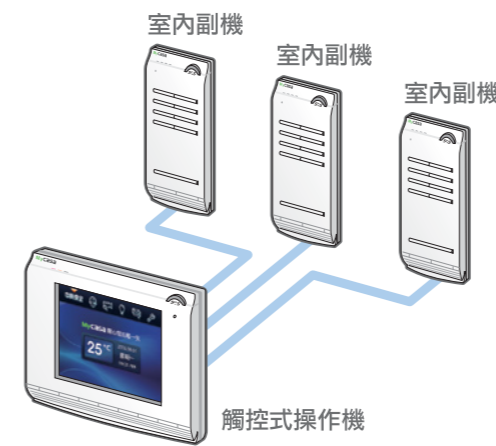

電視操作介面 - 情境燈控 回家模式

觸控式操作機 - 情境燈控

電視操作介面 - 情境燈控 迎賓模式

觸控式操作機 - 燈光時序控制

電視操作介面 - 情境燈控 看電影模式

健康照護服務

電視操作介面 - 血壓量測記錄

MyCASA照護管家，
結合遠距生理量測技術
及全方位的健康管理系統，
就像有一群專業的護理人員
替您幫家人的健康把關，
讓您安心生活，更讓您享受生活。

珍藏相片 高畫質數位多媒體

- 硬碟儲存功能
- USB設備讀取檔案功能
- 照片播放
- 可播放家庭音響，支援杜比

娛樂影音 高畫質數位多媒體

- 硬碟儲存功能
- USB設備讀取檔案功能
- 影片播放
- 可播放家庭音響，支援杜比

音樂饗宴 高音質數位多媒體

- 硬碟儲存功能
- USB設備讀取檔案功能
- 音樂播放
- 可播放家庭音響，支援杜比

MyCASA 主機

- 保全+影音多媒體
- TOUCH PAD操作面板
- USB擴充介面
- IR接收
- 保全迴路設定、解除
- 保全系統狀態顯示
- 保全UPS備援
- S-Lan迴路設計
- ADSL、專線、PSTN多種傳訊方式
- 採用Full HD高畫質影像規格，可播放相片、影片或音樂
- RSS網路即時訊息連接顯示
- 集線盒配線設計

觸控式操作機

- 8" TFT全彩觸控操作、人性化介面
- 電話機可連動門口對講機進行開門
- 呼叫電梯功能
- 訪客自動轉接及留言功能
- 室內對講互CALL功能 (可擴充至8支)
- 單戶或大樓型影視免持對講
- 對講音量調整功能
- 社區監視系統影像
- 速撥鍵：直撥服務中心、近親
- 來客電話轉接

室內副機

- 室內副機 (可當主機使用)
- 防水處理，可裝置於浴室及廚房空間應用
- SOS求救：同時連結保全系統與對講總機
- 室內對講互CALL鍵
- 門訊號燈4組，顯示公共門信號
- 音量大小：調整來CALL響鈴音量
- 語音大小：調整通話音量大小

門口機

- 保全讀卡機、門禁管制、影像對講三合一
- 3.0mm彩色超廣角視野
- LED補光功能
- 攝影機鏡頭上下角度可調整
- 防潑水設計
- 異常指示燈功能
- 提供門鈴功能

遠距操作 電腦

透過遠端操作入口網站，
遠距操作家中的保全及燈控

遠距操作 手機

登入畫面

- 輸入帳號密碼
- 登入系統

功能選單